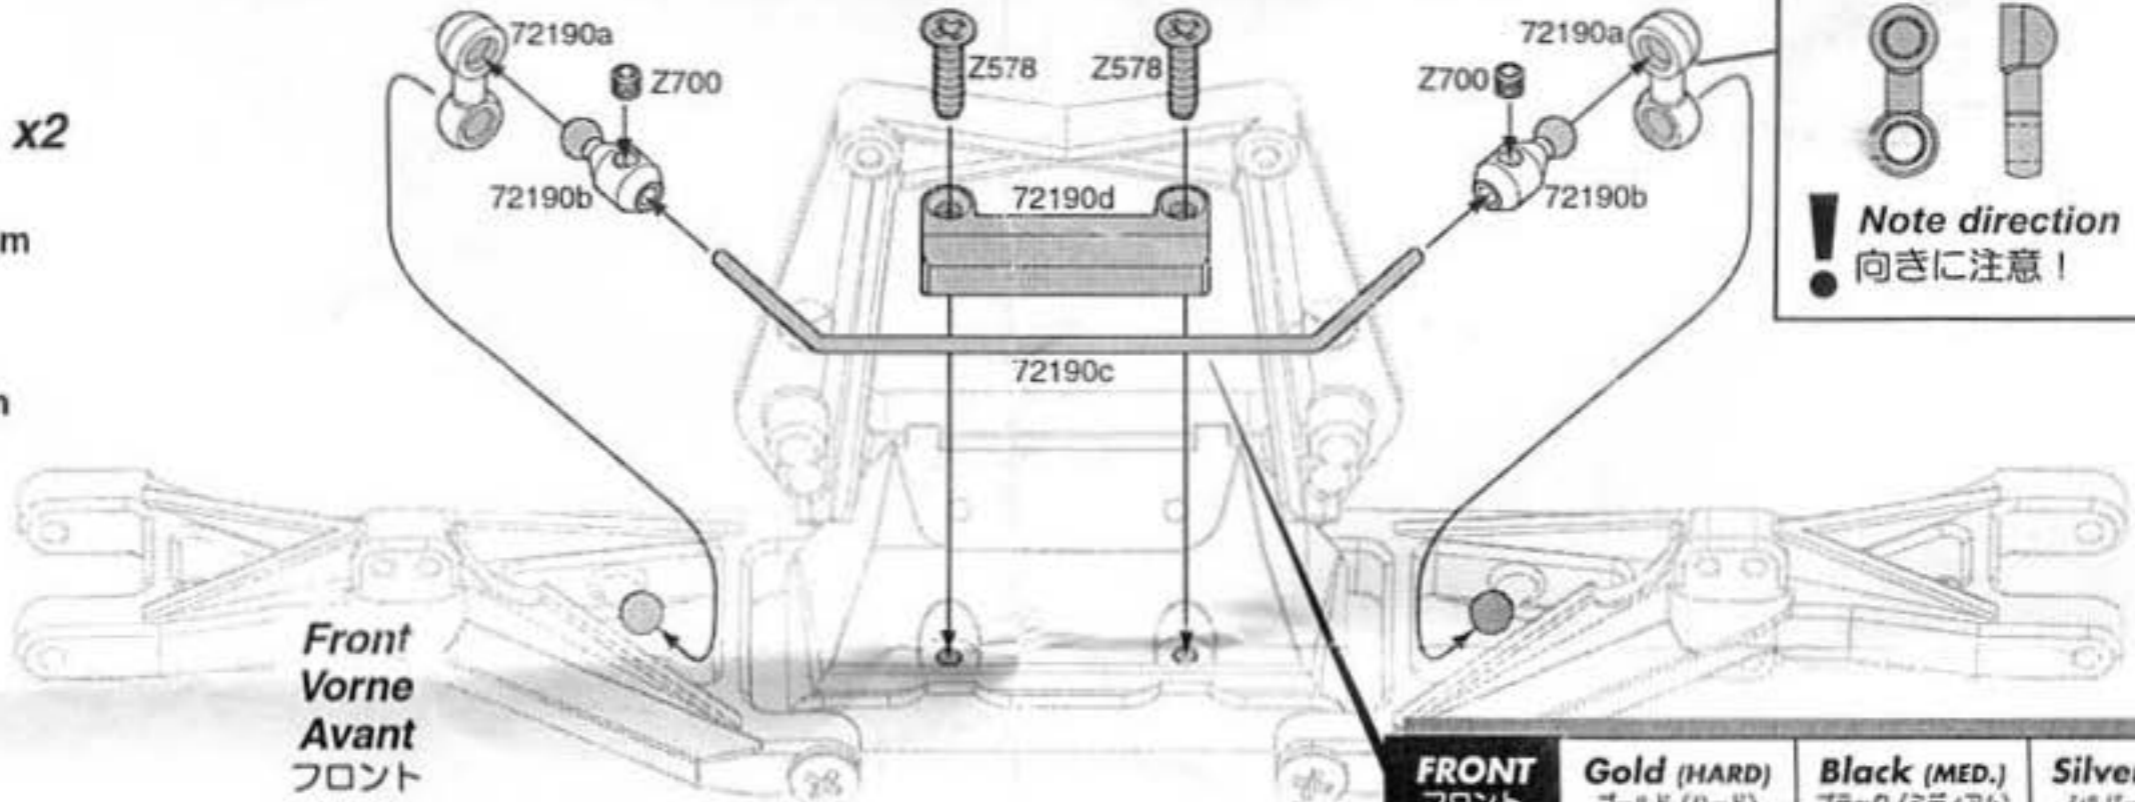

1

x2
Z578
M3 x 12mm

x2
Z700
M3 x 3mm

Front
Vorne
Avant
フロント

FRONT フロント	Gold (HARD) ゴールド (ハード)	Black (MED.) ブラック (ミディアム)	Silver (SOFT) シルバー (ソフト)
----------------------	----------------------------------	-------------------------------------	------------------------------------

2

Rear
Hinten
Arrière
リヤ

3

x2
Z700
M3 x 3mm

REAR リヤ	Gold (HARD) ゴールド (ハード)	Black (MED.) ブラック (ミディアム)	Silver (SOFT) シルバー (ソフト)
-------------------	----------------------------------	-------------------------------------	------------------------------------

4

x2
Z581
M3 x 18mm

x2
Z515
M3 x 5mm

x2
Z136
4-40 Black