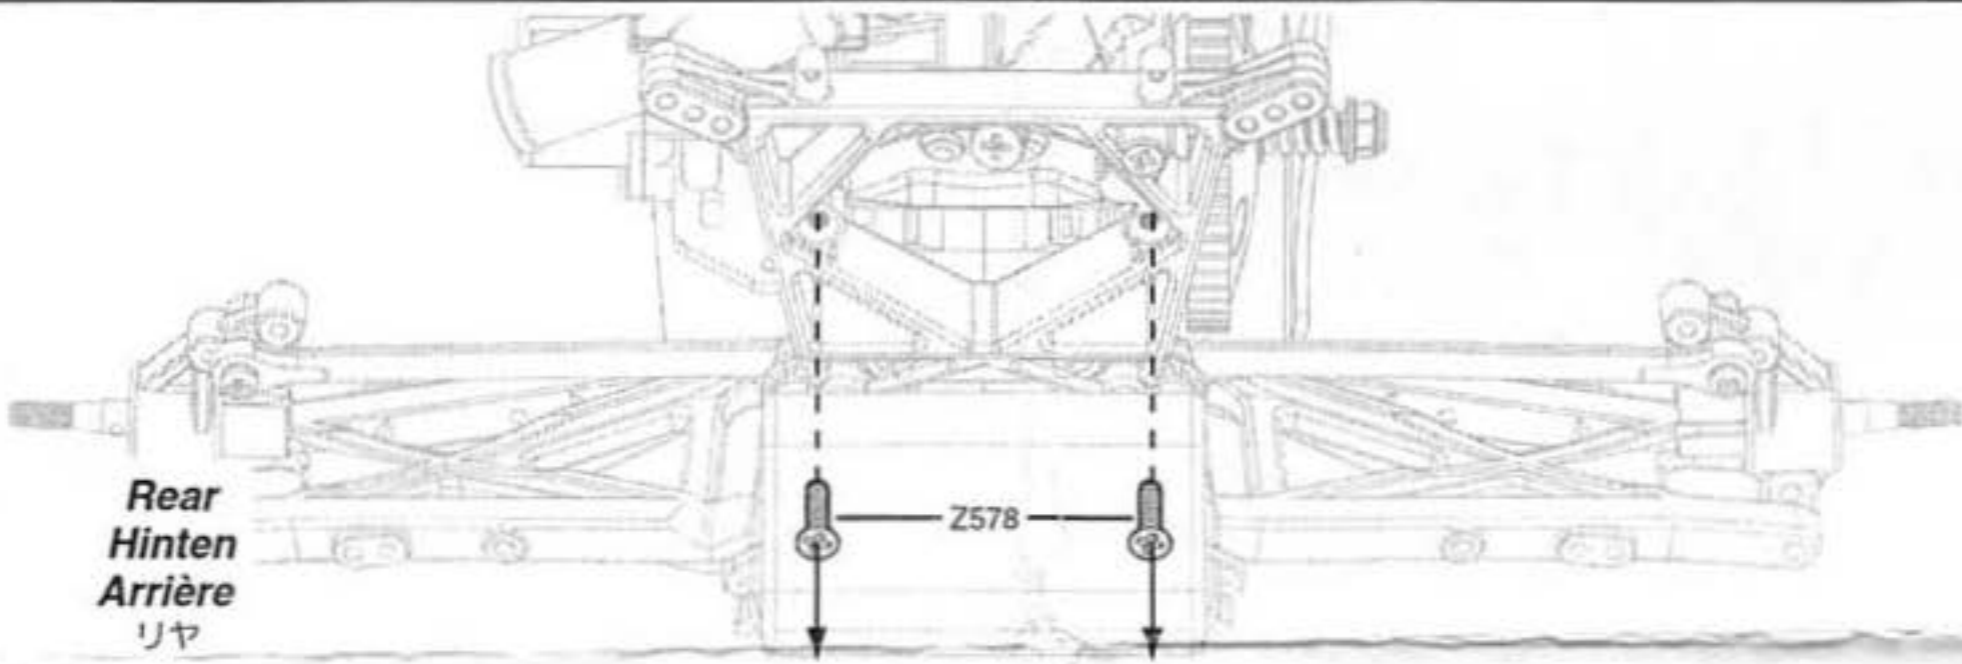

Rear
Hinten
Arrière
リヤ

3

x2
Z700
M3 x 3mm