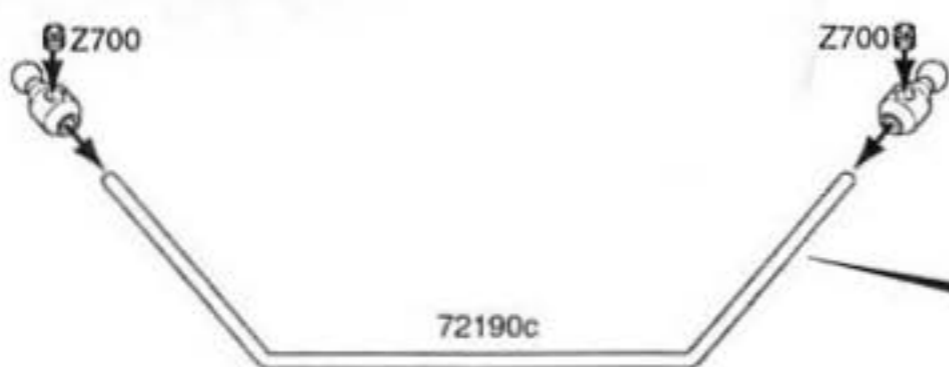

1

x2
Z578
M3 x 12mm

x2
Z700
M3 x 3mm

Front
Vorne
Avant
フロント

FRONT フロント	Gold (HARD) ゴールド (ハード)	Black (MED.) ブラック (ミディアム)	Silver (SOFT) シルバー (ソフト)
----------------------	----------------------------------	-------------------------------------	------------------------------------

2

Rear
Hinten
Arrière
リヤ

3

x2
Z700
M3 x 3mm

REAR リヤ	Gold (HARD) ゴールド (ハード)	Black (MED.) ブラック (ミディアム)	Silver (SOFT) シルバー (ソフト)
-------------------	----------------------------------	-------------------------------------	------------------------------------

4

x2
Z581
M3 x 18mm

x2
Z515
M3 x 5mm

x2
Z136
4-40 Black