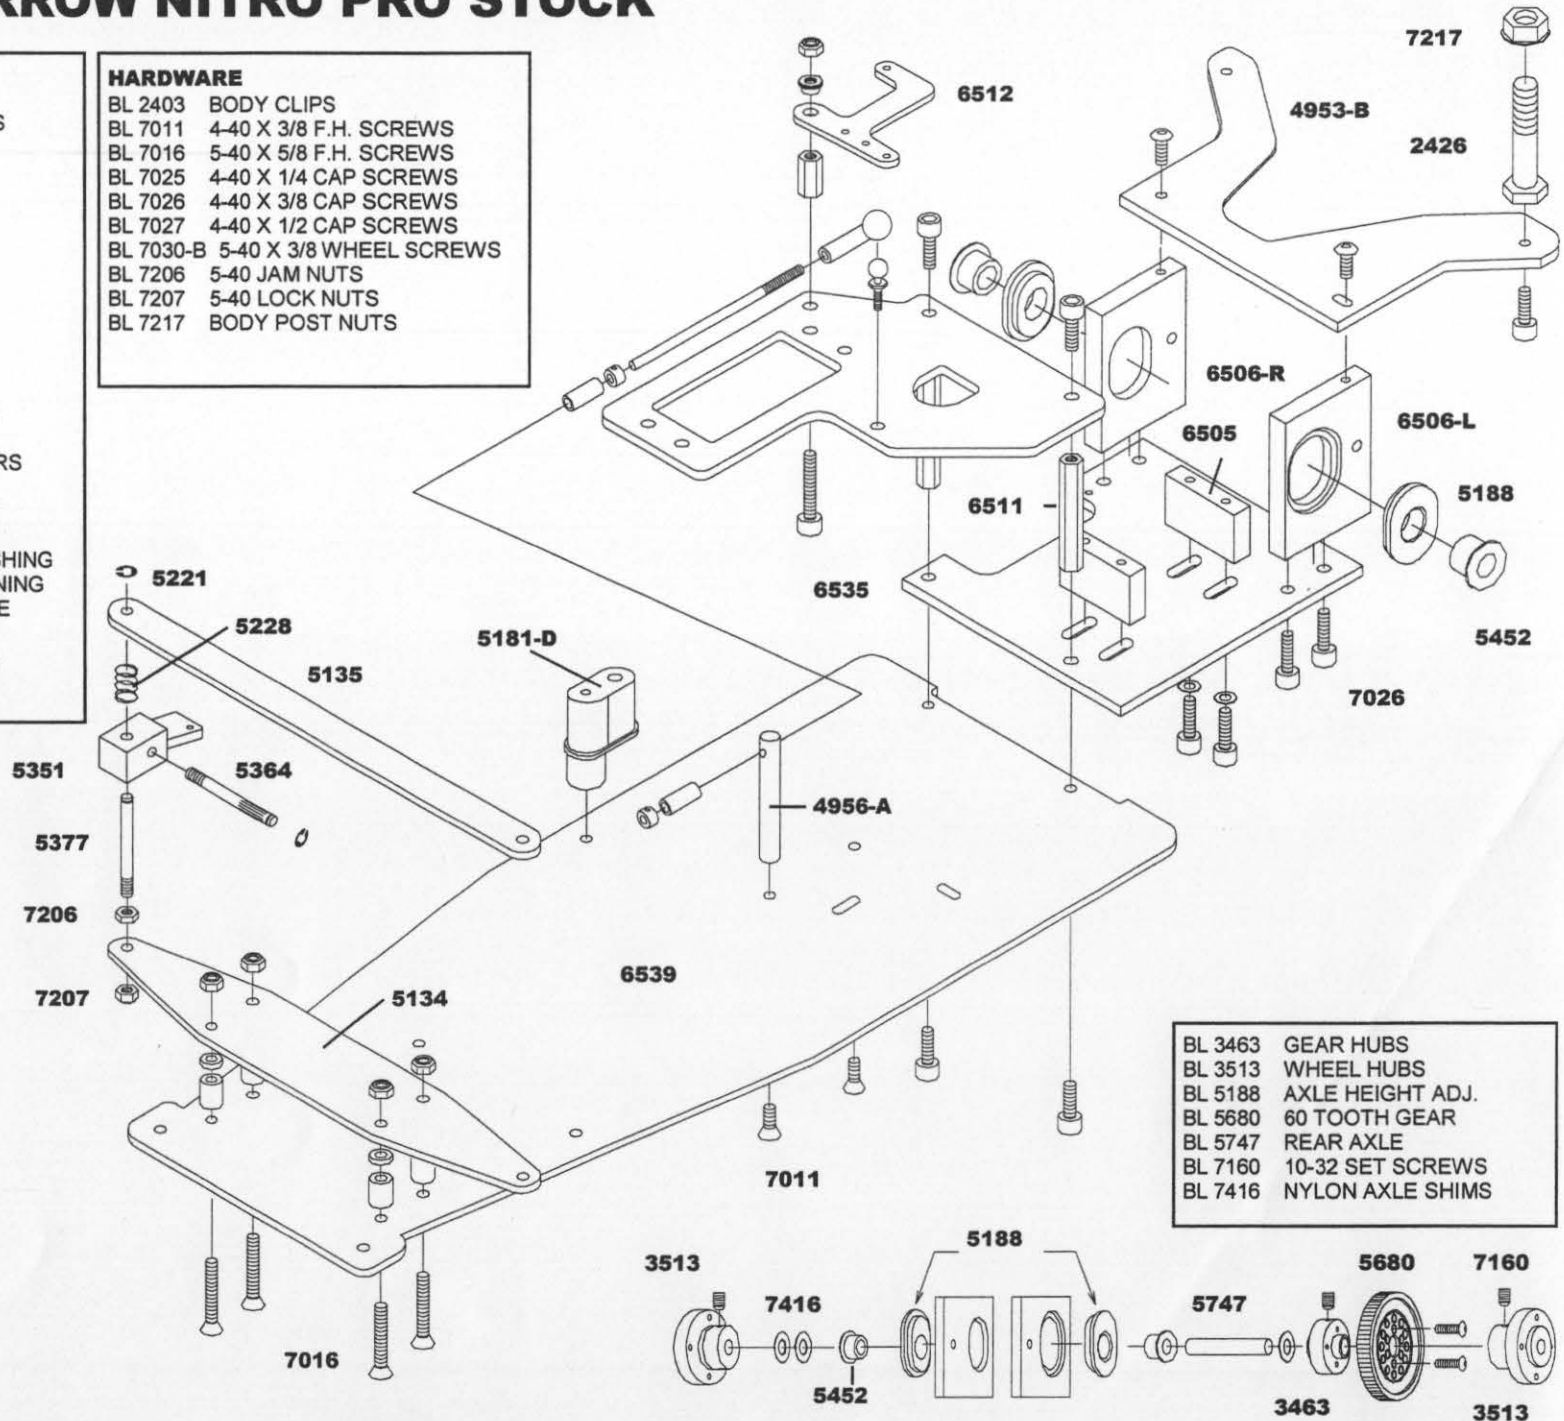

BL 1234 NARROW NITRO PRO STOCK

- BL 2426 1 1/2" BODY POSTS
- BL 2427 2" BODY POSTS
- BL 3418 O-RING FRONT TIRES
- BL 3418-A REPL. O-RINGS
- BL 3351-N REAR TIRES
- BL 5134 FRONT AXLE PLATE
- BL 5135 KINGPIN BRACE
- BL 5181-D ANTENNA MOUNT
- BL 5221 E-CLIPS
- BL 5228 FRONT SPRINGS
- BL 5351 STEERING BLOCKS
- BL 5364 STUB AXLES
- BL 5377 KINGPINS
- BL 5452 REAR BUSHINGS (2)
- BL 5457 FRONT BUSHINGS(4)
- BL 6505 ENGINE MOUNTS
- BL 6505-S ENG.MOUNT SPACERS
- BL 6506-L LEFT AXLE MOUNT
- BL 6506-R RIGHT AXLE MOUNT
- BL 6510 THROTTLE PLATE
- BL 6512 BELLCRANK W / BUSHING
- BL 6525 BRAKE BAND W / LINING
- BL 6527 THROTTLE OVERRIDE
- BL 6528 BRAKE LINING (3)
- BL 6535 BOTTOM POD PLATE
- BL 6539 CHASSIS PLATE

HARDWARE

- BL 2403 BODY CLIPS
- BL 7011 4-40 X 3/8 F.H. SCREWS
- BL 7016 5-40 X 5/8 F.H. SCREWS
- BL 7025 4-40 X 1/4 CAP SCREWS
- BL 7026 4-40 X 3/8 CAP SCREWS
- BL 7027 4-40 X 1/2 CAP SCREWS
- BL 7030-B 5-40 X 3/8 WHEEL SCREWS
- BL 7206 5-40 JAM NUTS
- BL 7207 5-40 LOCK NUTS
- BL 7217 BODY POST NUTS

- BL 3463 GEAR HUBS
- BL 3513 WHEEL HUBS
- BL 5188 AXLE HEIGHT ADJ.
- BL 5680 60 TOOTH GEAR
- BL 5747 REAR AXLE
- BL 7160 10-32 SET SCREWS
- BL 7416 NYLON AXLE SHIMS